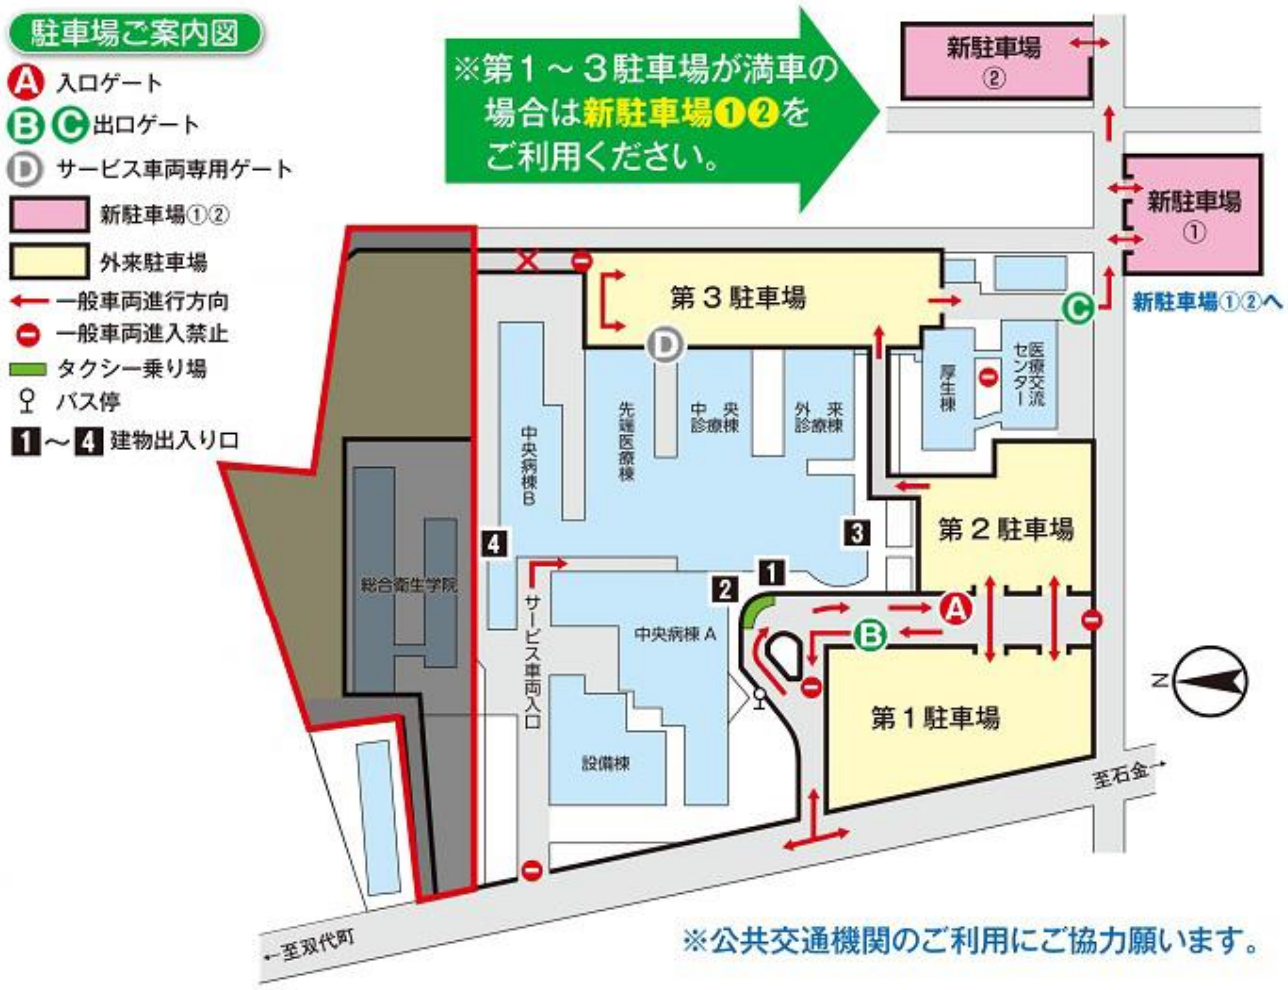

全体図

アクセスの詳細はページ下部をご覧ください。

新1駐車場(83台)

①Cゲートを出て左折します。

②約50m先に入口があります。

※ゲートから出てすぐに見えるのは出口のため入れませんのでご注意ください。

③ゲートから約50m先に入口に看板がありますので右折してお入りください。

新2駐車場(77台)

①新1駐車場の入口から約100m先に入口があります。

②新1駐車場入口を越えてまっすぐ行くと松井餅店さんの看板が見えます。

③松井餅店さんの隣が新2駐車場の入口となります。